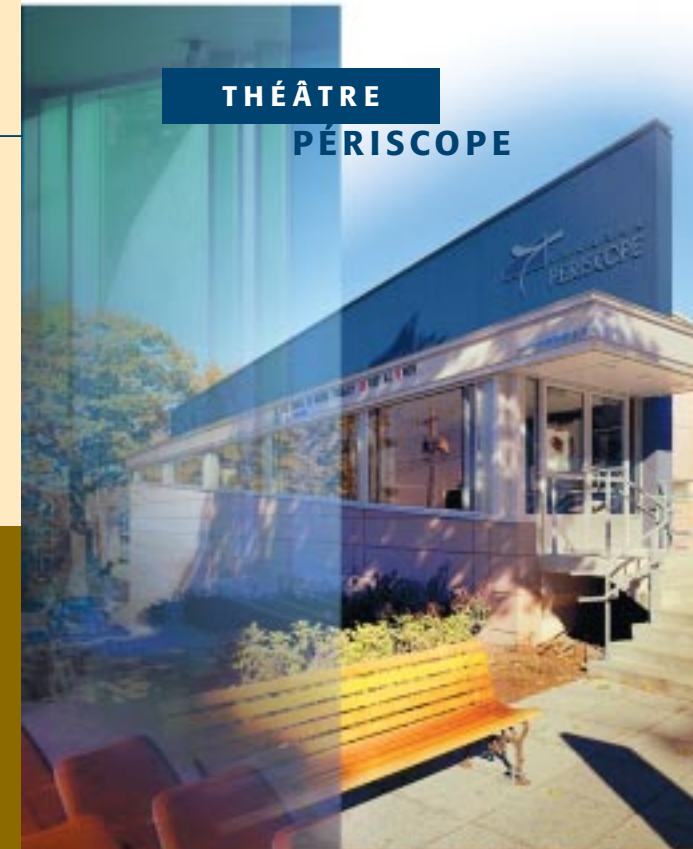

THÉÂTRE PÉRISCOPE

LE LIEU IDÉAL DE TOUTES RENCONTRES

- RÉUNIONS
- CONFÉRENCES
- CONCERTS
- LANCEMENTS

LAISSEZ-VOUS RAVIR PAR LA POLYVALENCE,
L'EFFICACITÉ ET LA SIMPLICITÉ...