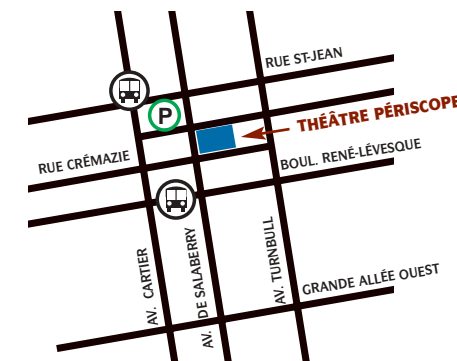

SALLE PRINCIPALE

Espace au cachet unique, la Salle principale accueille régulièrement des productions théâtrales. Ce lieu à géométrie variable construit à la manière d'une boîte noire, permet de configurer les gradins et la scène au gré des besoins et des inspirations. Dotée d'une bonne acoustique, cette salle offre une sympathique proximité entre les spectateurs et les artistes. Un cadre original pour une allocution officielle, un séminaire, un congrès annuel ou un concert.

- CAPACITÉ MAXIMALE : 220 SIÈGES
- DIMENSIONS DE LA SALLE :
  LONGUEUR : 20 M (66')
  LARGEUR : 14 M (46')
  HAUTEUR : 5 M (16' 3")

ADMINISTRATION

939, av. de Salaberry
Québec (Québec)
G1R 2V2
Téléphone : (418) 648-9989
Télécopieur : (418) 648-6569
Courriel : info@theatreperiscope.qc.ca

BILLETTERIE

2, rue Crémazie
Québec (Québec)
G1R 2V2
Téléphone : (418) 529-2183
billetterie@theatreperiscope.qc.ca

SITE INTERNET

www.theatreperiscope.qc.ca

RÉSERVATION

Pour réserver ces lieux ou pour obtenir de plus amples informations, contactez le directeur technique :
technique@theatreperiscope.qc.ca
Téléphone : (418) 648-9989
Télécopieur : (418) 648-6569

- Les périodes de location varient en fonction de nos disponibilités, et ce, tout au long de l'année.
- Prix fournis par le directeur technique, selon l'évaluation des besoins.
- Les fiches techniques sont disponibles sur notre site Internet.

théâtre
PÉRISCOPE