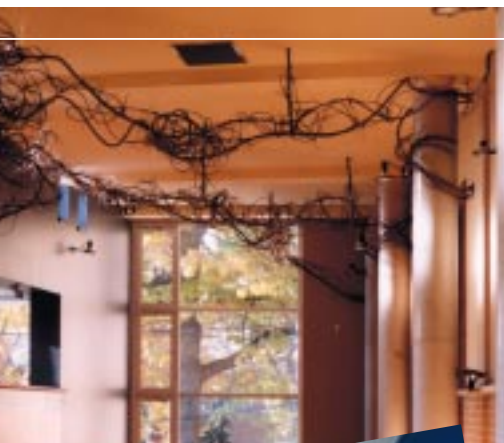

OFFREZ LE THÉÂTRE *en cadeau*

À la recherche du cadeau distinctif ? Pensez à nos **abonnements corporatifs**. Déductibles d'impôt, ces forfaits constituent une charmante façon d'exprimer votre reconnaissance à un fournisseur, de souligner l'anniversaire d'un employé ou de célébrer la promotion d'un collègue.

- **Chèques-cadeaux** également disponibles en tout temps à la billetterie : (418) 529-2183.

*Pour participer à la vie et au développement du Théâtre PÉRISCOPE d'une façon tout à fait originale, rien de mieux que de **signer un fauteuil** ! Augmentez la visibilité de votre entreprise ou celle d'un client, faites plaisir à une personne chère ou laissez votre marque personnelle sur l'un des accoudoirs de nos fauteuils de la Salle principale. Posez un geste d'importance pour l'avenir du théâtre de création...*

Signature individuelle	250 $
Signature corporative	500 $
Signature corporative personnalisée	750 $

- *Reçus d'impôt émis*

Contactez Christine ARBOUR au (418) 648-9989.